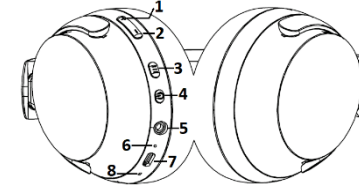

Guess PU Leather Script Logo ANC/ENC – Utasítás

1) „+“ gomb
2) „—“ gomb
3) ANC gomb
4) Többfunkciós gomb (MFB)
5) Jack csatlakozó
6) LED dióda
7) USB-C
8) Mikrofon

Első használat

Először töltsse fel teljesen a fejhallgatót. Ezután kapcsolja be őket az MFB gomb 3 másodpercig tartó lenyomásával. A LED kéken és pirosan villogni kezd. Kapcsolja be a Bluetooth funkciót az eszközön, keresse meg a „GUESS HEADPHONE” kifejezést, és válassza ki a párosítást.

Vezetékes mód

Csatlakoztassa a 3,5 mm-es audiókábelt a fejhallgatóhoz és a készülékhez.

Ellenőrzés

Bekapcsolás - Nyomja meg az MFB gombot 3 másodpercig

Kikapcsolás - Nyomja meg az MFB gombot 3 másodpercig

Lejátszás/Szünet - Nyomja meg az MFB gombot

Hangerő növelése - Nyomja meg a „+” gombot

Hangerő csökkentése - Nyomja meg a „—” gombot

Következő dal - Nyomja meg és tartsa lenyomva a „+” gombot

Előző dal - Nyomja meg és tartsa lenyomva a „—” gombot

Hívás fogadása/vége - Nyomja meg az MFB gombot

Hívás elutasítása - Tartsa lenyomva az MFB gombot 2 másodpercig

ANC mód - Nyomja meg az ANC gombot 2 másodpercig

LED jelzés

Párosítás – kéken és pirosan villog

Sikeres párosítás – Lassan villog

Töltés – pirosan világít

Teljesen feltöltve – kikapcsol

Műszaki adatok

- Bluetooth V5.4

- Frekvencia tartomány: 20Hz - 20kHz

- Akkumulátor kapacitása: 3,7V/400 mAh

- Töltési idő kb. 2 óra

- Zene lejátszási idő: akár 30 óra

- USB-C töltőcsatlakozó

- IPX4

- ANC/ENC