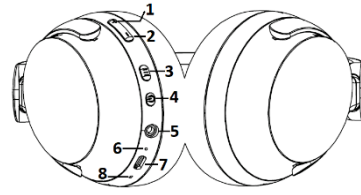

Guess PU Leather Script Logo ANC/ENC – Návod

1) Tlačidlo „+“
2) Tlačidlo „—“
3) Tlačidlo ANC
4) Multifunkčné tlačidlo (MFB)
5) Jack konektor
6) LED dióda
7) USB-C
8) Mikrofón

Prvé použitie

Slúchadlá najskôr plne nabite. Potom ich zapnete stlačením a podržaním MFB tlačidla po dobu 3s. Dióda začne blikať modro a červenou. Na svojom zariadení zapnete Bluetooth, vyhľadajte „GUESS HEADPHONE“ a zvolíte párovat.

Drôtový režim

Pripojte 3,5 mm audio kábel do slúchadiel a do vášho zariadenia.

Ovládanie

Zapnúť - Stlačte MFB tlačidlo na 3s

Vypnúť - Stlačte MFB tlačidlo na 3s

Prehranie/Pauza - Stlačte MFB tlačidlo

Zvýšenie hlasitosti - Stlačte tlačidlo „+“

Zníženie hlasitosti - Stlačte tlačidlo „—“

Ďalšia skladba - Stlačte a podržte tlačidlo „+“

Predchádzajúca skladba - Stlačte a podržte tlačidlo „—“

Prijatí/Ukončiť hovor - Stlačte MFB tlačidlo

Odmietnuť hovor - Stlačte a podržte MFB tlačidlo na 2s

ANC režim - Stlačte ANC tlačidlo na 2s

LED indikácia

Párovanie – bliká modro a červenou

Úspešné párovanie – Pomaly bliká

Nabíjanie – svieti na červenou

Plne nabité – zhasne

Špecifikácia

- Bluetooth V5.4

- Frekvenčný rozsah: 20Hz - 20kHz

- Kapacita batérie: 3,7 V/400 mAh

- Doba nabíjania cca 2 hodiny

- Doba prehrávania hudby: až 30 hodín

- USB-C nabíjací konektor

- IPX4

- ANC/ENC