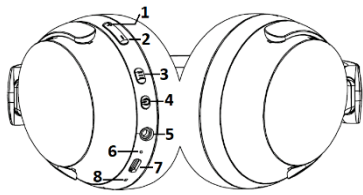

## Guess PU Leather Script Logo ANC/ENC – Návod

- 1) Tlačítko „+“
- 2) Tlačítko „—“
- 3) Tlačítko ANC
- 4) Multifunkční tlačítko (MFB)
- 5) Jack konektor
- 6) LED dioda
- 7) USB-C
- 8) Mikrofon